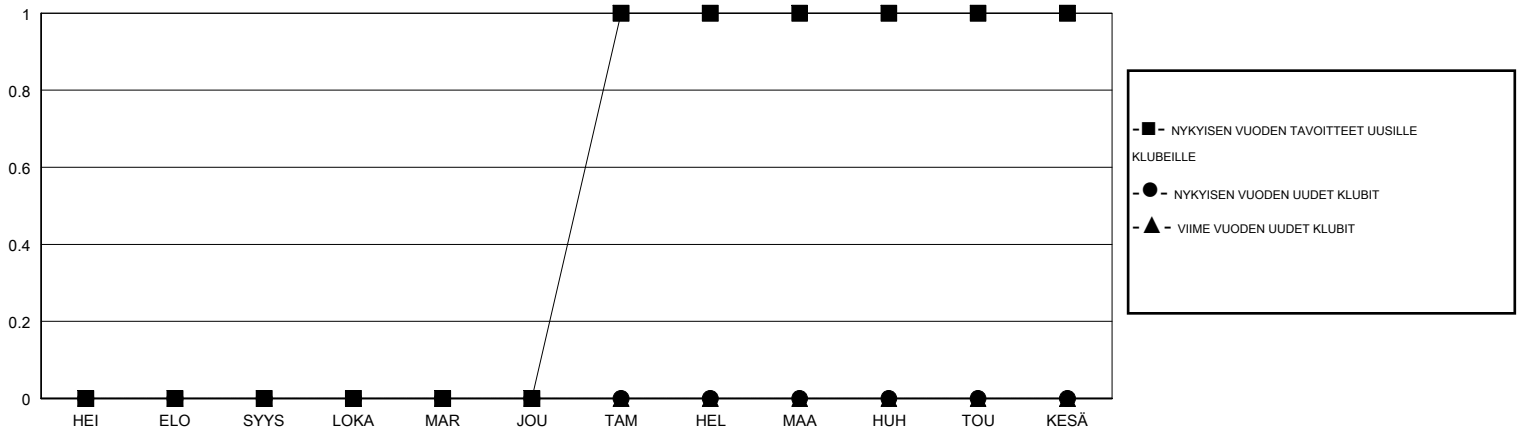

MONTHLY MEMBERSHIP PROGRESS REPORT

District 107 O

Results as of: 05/31/2019

GMT: ANTTI FORSELL

SIJAINI FINLAND

GMT VAALIPIIRI

Klubit				jäsenä			
TULOKSET 2018-2019				TULOKSET 2018-2019			
NELJÄNNES	UUDEN KLUBIN TAVOITE	UUDET KLUBIT	LOPETETUT KLUBIT	NELJÄNNES	JÄSENKASVUN NETTOTAVOITE	TOTEUTUNUT JÄSENKASVU	POISTETUT JÄSENET (mukaan lukien siirrot)
HEI/ELO/SYYS	0	0	0	HEI/ELO/SYYS	13	2	19
LOKA/MAR/JOU	0	0	0	LOKA/MAR/JOU	10	14	39
TAM/HEL/MAA	1	0	0	TAM/HEL/MAA	34	24	11
HUH/TOU/KESÄ	0	0	0	HUH/TOU/KESÄ	3	16	10

TAVOITTEET JA UUDET KLUBIT, KUMULATIIVINEN

TAVOITTEET JA JÄSENET, KUMULATIIVINEN

LAKKAUTETUT KLUBIT: 0

27 CLUBS OF 55 LISÄNNYT YHDEN TAI USEAMMAN UUTTA JÄSENTÄ

SUKUPUOLIJAKAUMA

MIES 900 (76.92%)
NAINEN 270 (23.08%)