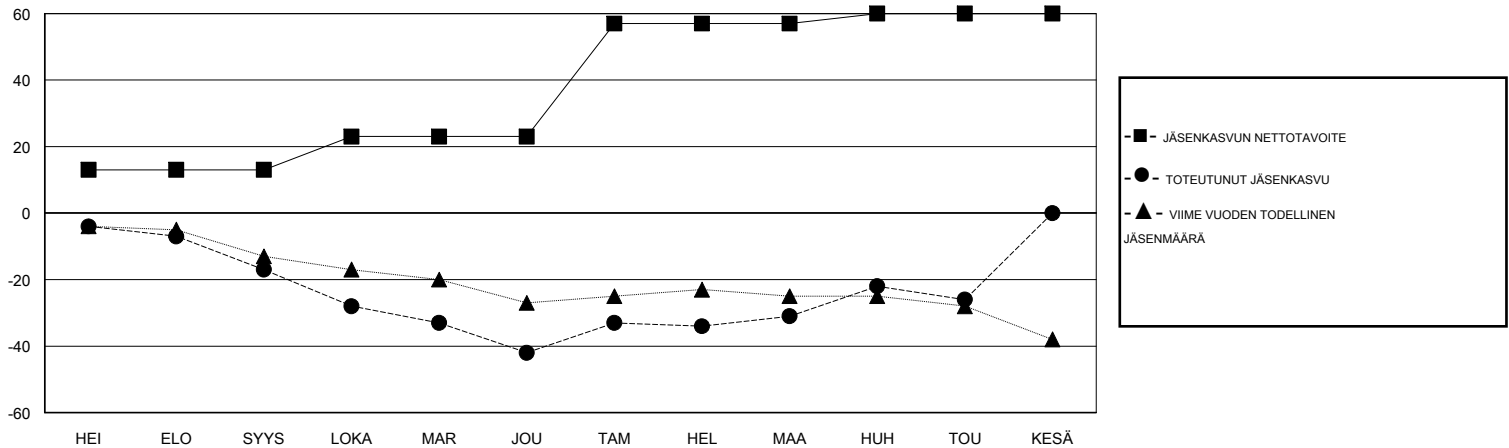

MONTHLY MEMBERSHIP PROGRESS REPORT

District 107 O

Results as of: 05/31/2019

GMT: ANTTI FORSELL

SIJAINI FINLAND

GMT VAALIPIIRI

Klubit				jäsenä			
TULOKSET 2018-2019				TULOKSET 2018-2019			
NELJÄNNES	UUDEN KLUBIN TAVOITE	UUDET KLUBIT	LOPETETUT KLUBIT	NELJÄNNES	JÄSENKASVUN NETTOTAVOITE	TOTEUTUNUT JÄSENKASVU	POISTETUT JÄSENET (mukaan lukien siirrot)
HEI/ELO/SYYS	0	0	0	HEI/ELO/SYYS	13	2	19
LOKA/MAR/JOU	0	0	0	LOKA/MAR/JOU	10	14	39
TAM/HEL/MAA	1	0	0	TAM/HEL/MAA	34	24	11
HUH/TOU/KESÄ	0	0	0	HUH/TOU/KESÄ	3	16	10

TAVOITTEET JA UUDET KLUBIT, KUMULATIIVINEN

TAVOITTEET JA JÄSENET, KUMULATIIVINEN

LAKKAUTETUT KLUBIT: 0

27 CLUBS OF 55 LISÄNNYT YHDEN TAI USEAMMAN UUTTA JÄSENTÄ

SUKUPUOLIJAKAUMA

MIES 900 (76.92%)
NAINEN 270 (23.08%)